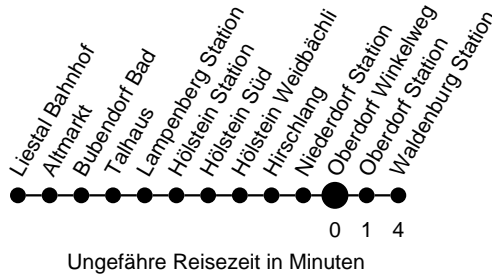

19

Abfahrtszeiten ab Oberdorf Winkelweg Richtung Waldenburg Station

Montag - Freitag

Samstag

Sonn- / Feiertag

4				4
5	55	55		5
6	26 39 55	55	55	6
7	10 26 39 55	26 55	55	7
8	16 26 55	26 55	55	8
9	16 26 55	26 55	55	9
10	26 55	26 55	55	10
11	26 55	26 55	26 55	11
12	26 39 55	26 55	26 55	12
13	26 55	26 55	26 55	13
14	26 55	26 55	26 55	14
15	26 55	26 55	26 55	15
16	26 55	26 55	26 55	16
17	16 26 39 55	26 55	26 55	17
18	16 26 39 55	26 55	26 55	18
19	16 26 55	26 55	26 55	19
20	26 55	26 55	26 55	20
21	26 55	26 55	26 55	21
22	55	55	55	22
23	55	55	55	23
0				0
1	11	11	11	1
2				2
3				3