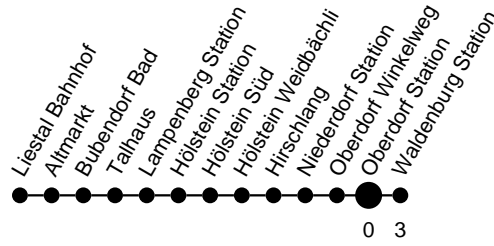

19

Abfahrtszeiten ab
Oberdorf Station

Richtung Waldenburg Station

Ungefähre Reisezeit in Minuten

Montag - Freitag

Samstag

Sonn- / Feiertag

4				4
5	56	56		5
6	27 40 56	56	56	6
7	11 27 40 56	27 56	56	7
8	17 27 56	27 56	56	8
9	17 27 56	27 56	56	9
10	27 56	27 56	56	10
11	27 56	27 56	27 56	11
12	27 40 56	27 56	27 56	12
13	27 56	27 56	27 56	13
14	27 56	27 56	27 56	14
15	27 56	27 56	27 56	15
16	27 56	27 56	27 56	16
17	17 27 40 56	27 56	27 56	17
18	17 27 40 56	27 56	27 56	18
19	17 27 56	27 56	27 56	19
20	27 56	27 56	27 56	20
21	27 56	27 56	27 56	21
22	56	56	56	22
23	56	56	56	23
0				0
1	12	12	12	1
2				2
3				3