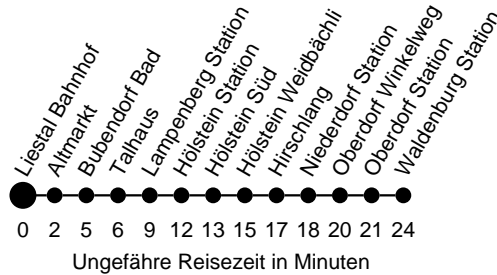

19

Abfahrtszeiten ab
Liestal Bahnhof

Richtung Waldenburg Station

Montag - Freitag

Samstag

Sonn- / Feiertag

4				4
5	35	35		5
6	06 20 [ⓐ] 35 48	35	35	6
7	06 20 [ⓐ] 35 54	06 35	35	7
8	06 35 54	06 35	35	8
9	06 35	06 35	35	9
10	06 35	06 35	35	10
11	06 35	06 35	06 35	11
12	06 20 35	06 35	06 35	12
13	06 35	06 35	06 35	13
14	06 35	06 35	06 35	14
15	06 35	06 35	06 35	15
16	06 35 54	06 35	06 35	16
17	06 20 [ⓐ] 35 54	06 35	06 35	17
18	06 20 [ⓐ] 35 54	06 35	06 35	18
19	06 35	06 35	06 35	19
20	06 35	06 35	06 35	20
21	06 35	06 35	06 35	21
22	35	35	35	22
23	35	35	35	23
0	51	51	51	0
1				1
2				2
3				3

Erläuterungen:

ⓐ wartet Mo-Fr nicht auf verspätete Anschlusszüge

Als Feiertage gelten: Neujahr, Karfreitag, Ostermontag, 1. Mai, Auffahrt, Pfingstmontag, 1. August, Weihnachten, Stephanstag

Waldenburgerbahn AG, 4437 Waldenburg
Telefon 061 965 94 94 / Fax 061 965 94 99
www.waldenburgerbahn.ch / info@waldenburgerbahn.ch