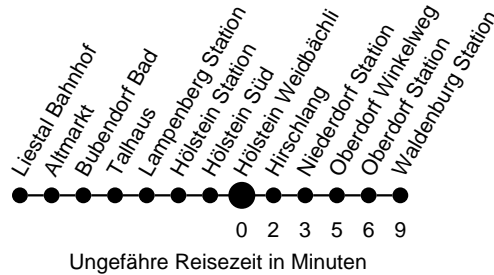

19

Abfahrtszeiten ab
Hölstein Weidbächli

Richtung Waldenburg Station

Montag - Freitag

Samstag

Sonn- / Feiertag

4				4
5	50	50		5
6	21 34 50	50	50	6
7	05 21 34 50	21 50	50	7
8	11 21 50	21 50	50	8
9	11 21 50	21 50	50	9
10	21 50	21 50	50	10
11	21 50	21 50	21 50	11
12	21 34 50	21 50	21 50	12
13	21 50	21 50	21 50	13
14	21 50	21 50	21 50	14
15	21 50	21 50	21 50	15
16	21 50	21 50	21 50	16
17	11 21 34 50	21 50	21 50	17
18	11 21 34 50	21 50	21 50	18
19	11 21 50	21 50	21 50	19
20	21 50	21 50	21 50	20
21	21 50	21 50	21 50	21
22	50	50	50	22
23	50	50	50	23
0				0
1	06	06	06	1
2				2
3				3