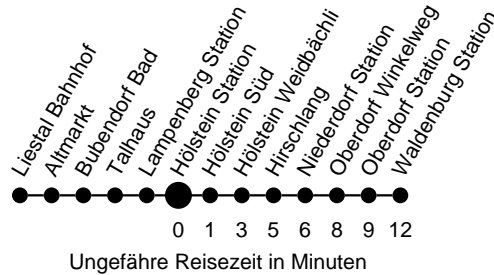

19

Abfahrtszeiten ab Hölstein Station

Richtung Waldenburg Station

Montag - Freitag

Samstag

Sonn- / Feiertag

4			4
5	47	47	5
6	18 32 47	47	6
7	02 18 32 47	18 47	7
8	08 18 47	18 47	8
9	08 18 47	18 47	9
10	18 47	18 47	10
11	18 47	18 47	11
12	18 32 47	18 47	12
13	18 47	18 47	13
14	18 47	18 47	14
15	18 47	18 47	15
16	18 47	18 47	16
17	08 18 32 47	18 47	17
18	08 18 32 47	18 47	18
19	08 18 47	18 47	19
20	18 47	18 47	20
21	18 47	18 47	21
22	47	47	22
23	47	47	23
0			0
1	03	03	1
2			2
3			3