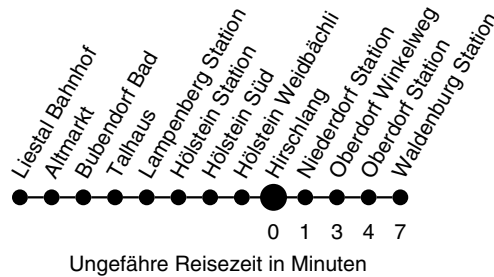

19

Abfahrtszeiten ab
Hirschlang

Richtung Waldenburg Station

Montag - Freitag

Samstag

Sonn- / Feiertag

4				4
5	52	52		5
6	23 36 52	52	52	6
7	07 23 36 52	23 52	52	7
8	13 23 52	23 52	52	8
9	13 23 52	23 52	52	9
10	23 52	23 52	52	10
11	23 52	23 52	23 52	11
12	23 36 52	23 52	23 52	12
13	23 52	23 52	23 52	13
14	23 52	23 52	23 52	14
15	23 52	23 52	23 52	15
16	23 52	23 52	23 52	16
17	13 23 36 52	23 52	23 52	17
18	13 23 36 52	23 52	23 52	18
19	13 23 52	23 52	23 52	19
20	23 52	23 52	23 52	20
21	23 52	23 52	23 52	21
22	52	52	52	22
23	52	52	52	23
0				0
1	08	08	08	1
2				2
3				3