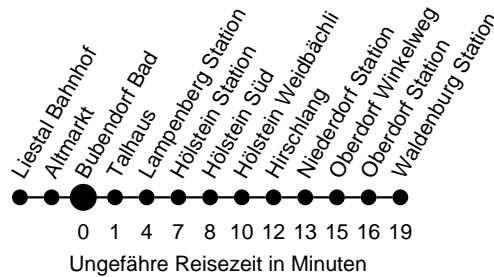

19

Abfahrtszeiten ab
Bubendorf Bad

Richtung Waldenburg Station

Montag - Freitag

Samstag

Sonn- / Feiertag

4				4
5	40	40		5
6	11 25 40 53	40	40	6
7	11 25 40	11 40	40	7
8	00 11 40	11 40	40	8
9	00 11 40	11 40	40	9
10	11 40	11 40	40	10
11	11 40	11 40	11 40	11
12	11 25 40	11 40	11 40	12
13	11 40	11 40	11 40	13
14	11 40	11 40	11 40	14
15	11 40	11 40	11 40	15
16	11 40	11 40	11 40	16
17	00 11 25 40	11 40	11 40	17
18	00 11 25 40	11 40	11 40	18
19	00 11 40	11 40	11 40	19
20	11 40	11 40	11 40	20
21	11 40	11 40	11 40	21
22	40	40	40	22
23	40	40	40	23
0	56	56	56	0
1				1
2				2
3				3