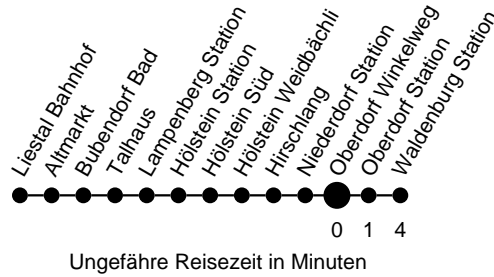

# Abfahrtszeiten ab Oberdorf Winkelweg Richtung Waldenburg Station