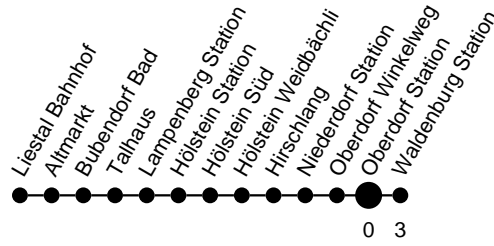

19

Abfahrtszeiten ab
Oberdorf Station

Richtung Waldenburg Station

Ungefähre Reisezeit in Minuten

Montag - Freitag

Samstag

Sonn- / Feiertag

4				4
5	56	56		5
6	27 40 56	56	56	6
7	11 27 40 56	27 56	56	7
8	17 27 56	27 56	56	8
9	17 27 56	27 56	56	9
10	27 56	27 56	56	10
11	27 56	27 56	27 56	11
12	27 40 56	27 56	27 56	12
13	27 56	27 56	27 56	13
14	27 56	27 56	27 56	14
15	27 56	27 56	27 56	15
16	27 56	27 56	27 56	16
17	17 27 40 56	27 56	27 56	17
18	17 27 40 56	27 56	27 56	18
19	17 27 56	27 56	27 56	19
20	27 56	27 56	27 56	20
21	27 56	27 56	27 56	21
22	27 56	27 56	27 56	22
23	56	56	56	23
0				0
1	12	12	12	1
2				2
3				3