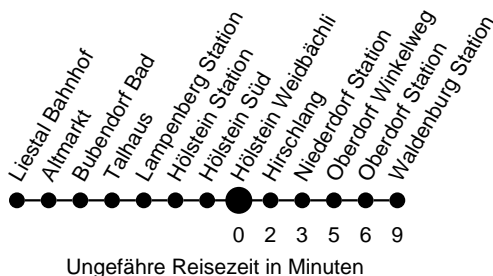

19

Abfahrtszeiten ab  
Hölstein Weidbächli

Richtung Waldenburg Station

Montag - Freitag

Samstag

Sonn- / Feiertag

4				4
5	50	50		5
6	21 34 50	50	50	6
7	05 21 34 50	21 50	50	7
8	11 21 50	21 50	50	8
9	11 21 50	21 50	50	9
10	21 50	21 50	50	10
11	21 50	21 50	21 50	11
12	21 34 50	21 50	21 50	12
13	21 50	21 50	21 50	13
14	21 50	21 50	21 50	14
15	21 50	21 50	21 50	15
16	21 50	21 50	21 50	16
17	11 21 34 50	21 50	21 50	17
18	11 21 34 50	21 50	21 50	18
19	11 21 50	21 50	21 50	19
20	21 50	21 50	21 50	20
21	21 50	21 50	21 50	21
22	21 50	21 50	21 50	22
23	50	50	50	23
0				0
1	06	06	06	1
2				2
3				3