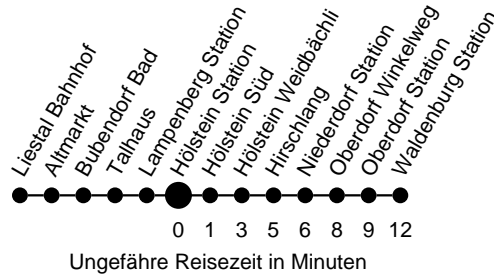

19

Abfahrtszeiten ab  
Hölstein Station

Richtung Waldenburg Station

Montag - Freitag

Samstag

Sonn- / Feiertag

4			4
5	47	47	5
6	18 32 47	47	6
7	02 18 32 47	18 47	7
8	08 18 47	18 47	8
9	08 18 47	18 47	9
10	18 47	18 47	10
11	18 47	18 47	11
12	18 32 47	18 47	12
13	18 47	18 47	13
14	18 47	18 47	14
15	18 47	18 47	15
16	18 47	18 47	16
17	08 18 32 47	18 47	17
18	08 18 32 47	18 47	18
19	08 18 47	18 47	19
20	18 47	18 47	20
21	18 47	18 47	21
22	18 47	18 47	22
23	47	47	23
0			0
1	03	03	1
2			2
3			3