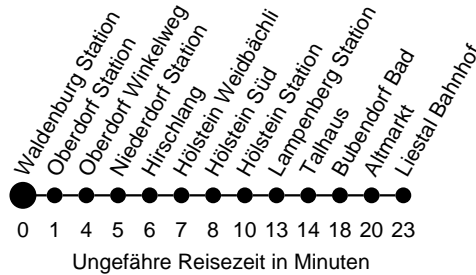

19

Abfahrtszeiten ab Waldenburg Station Richtung Liestal Bahnhof

Montag - Freitag

Samstag

Sonn- / Feiertag

4			4
5	07 30 52	07	5
6	07 22 36 52	07 36	6
7	07 22 36	07 36	7
8	07 22 36	07 36	8
9	07 36	07 36	9
10	07 36	07 36	10
11	07 36 51	07 36	11
12	07 36	07 36	12
13	07 36	07 36	13
14	07 36	07 36	14
15	07 36	07 36	15
16	07 22 36 52	07 36	16
17	07 22 36 52	07 36	17
18	07 22 36	07 36	18
19	07 36	07 36	19
20	07 36	07 36	20
21	07	07	21
22	07	07	22
23	07	07	23
0	07	07	0
1			1
2			2
3			3