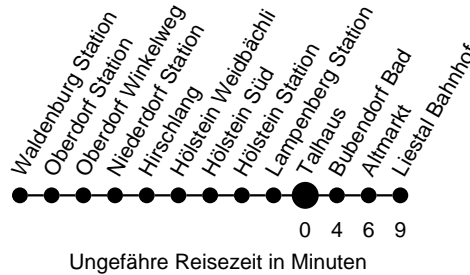

19

Abfahrtszeiten ab
Talhaus

Richtung Liestal Bahnhof

Montag - Freitag

Samstag

Sonn- / Feiertag

4				4
5	22 45	22		5
6	06 22 36 51	22 51	22	6
7	06 22 36 51	22 51	22	7
8	22 36 51	22 51	22	8
9	22 51	22 51	22	9
10	22 51	22 51	22 51	10
11	22 51	22 51	22 51	11
12	06 22 51	22 51	22 51	12
13	22 51	22 51	22 51	13
14	22 51	22 51	22 51	14
15	22 51	22 51	22 51	15
16	22 36 51	22 51	22 51	16
17	06 22 36 51	22 51	22 51	17
18	06 22 36 51	22 51	22 51	18
19	22 51	22 51	22 51	19
20	22 51	22 51	22 51	20
21	22	22	22	21
22	22	22	22	22
23	22	22	22	23
0	22	22	22	0
1				1
2				2
3				3