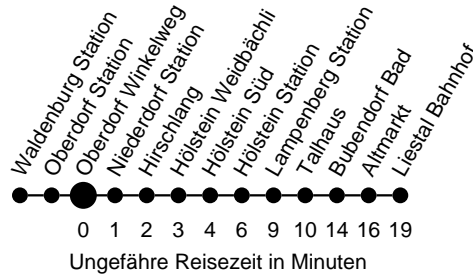

# Abfahrtszeiten ab Oberdorf Winkelweg Richtung Liestal Bahnhof