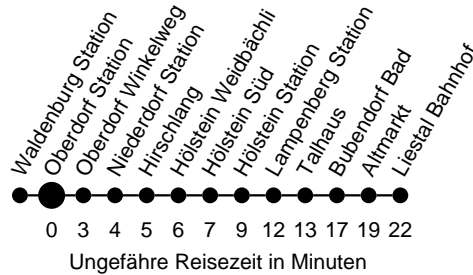

19

Abfahrtszeiten ab Oberdorf Station Richtung Liestal Bahnhof

Montag - Freitag

Samstag

Sonn- / Feiertag

4			4
5	08 31 53	08	5
6	08 23 37 53	08 37	6
7	08 23 37	08 37	7
8	08 23 37	08 37	8
9	08 37	08 37	9
10	08 37	08 37	10
11	08 37 53	08 37	11
12	08 37	08 37	12
13	08 37	08 37	13
14	08 37	08 37	14
15	08 37	08 37	15
16	08 23 37 53	08 37	16
17	08 23 37 53	08 37	17
18	08 23 37	08 37	18
19	08 37	08 37	19
20	08 37	08 37	20
21	08	08	21
22	08	08	22
23	08	08	23
0	08	08	0
1			1
2			2
3			3