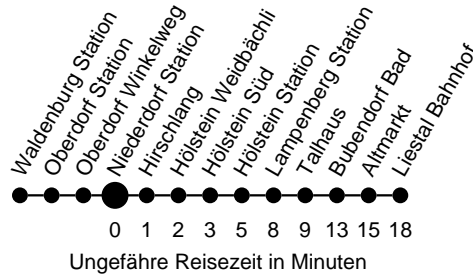

19

Abfahrtszeiten ab Niederdorf Station Richtung Liestal Bahnhof

Montag - Freitag

Samstag

Sonn- / Feiertag

4			4
5	11 34 56	11	5
6	11 27 40 56	11 40	6
7	11 27 40	11 40	7
8	11 27 40	11 40	8
9	11 40	11 40	9
10	11 40	11 40	10
11	11 40 56	11 40	11
12	11 40	11 40	12
13	11 40	11 40	13
14	11 40	11 40	14
15	11 40	11 40	15
16	11 27 40 56	11 40	16
17	11 27 40 56	11 40	17
18	11 27 40	11 40	18
19	11 40	11 40	19
20	11 40	11 40	20
21	11	11	21
22	11	11	22
23	11	11	23
0	11	11	0
1			1
2			2
3			3