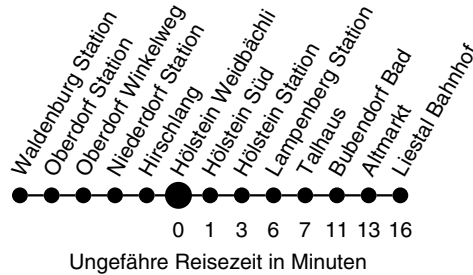

19

Abfahrtszeiten ab Hölstein Weidbächli Richtung Liestal Bahnhof

Montag - Freitag

Samstag

Sonn- / Feiertag

4			4
5	14 37 59	14	5
6	14 29 43 59	14 43	6
7	14 29 43	14 43	7
8	14 29 43	14 43	8
9	14 43	14 43	9
10	14 43	14 43	10
11	14 43 59	14 43	11
12	14 43	14 43	12
13	14 43	14 43	13
14	14 43	14 43	14
15	14 43	14 43	15
16	14 29 43 59	14 43	16
17	14 29 43 59	14 43	17
18	14 29 43	14 43	18
19	14 43	14 43	19
20	14 43	14 43	20
21	14	14	21
22	14	14	22
23	14	14	23
0	14	14	0
1			1
2			2
3			3