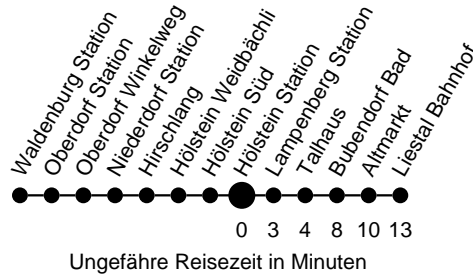

# Abfahrtszeiten ab Hölstein Station Richtung Liestal Bahnhof