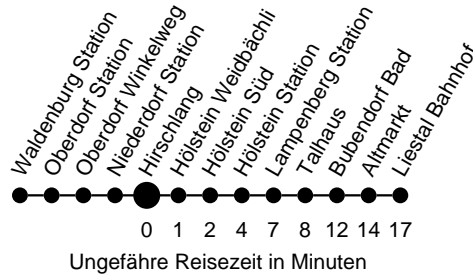

19

Abfahrtszeiten ab Hirschlang Richtung Liestal Bahnhof

Montag - Freitag

Samstag

Sonn- / Feiertag

4			4
5	13 36 58	13	5
6	13 28 42 58	13 42	6
7	13 28 42	13 42	7
8	13 28 42	13 42	8
9	13 42	13 42	9
10	13 42	13 42	10
11	13 42 58	13 42	11
12	13 42	13 42	12
13	13 42	13 42	13
14	13 42	13 42	14
15	13 42	13 42	15
16	13 28 42 58	13 42	16
17	13 28 42 58	13 42	17
18	13 28 42	13 42	18
19	13 42	13 42	19
20	13 42	13 42	20
21	13	13	21
22	13	13	22
23	13	13	23
0	13	13	0
1			1
2			2
3			3