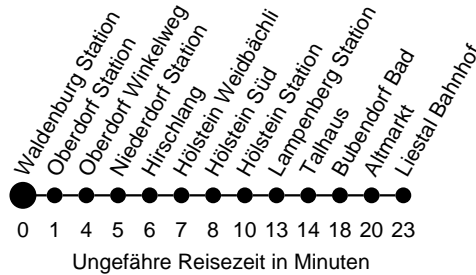

# Abfahrtszeiten ab Waldenburg Station Richtung Liestal Bahnhof