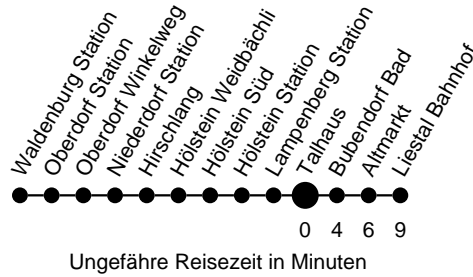

19

Abfahrtszeiten ab
Talhaus

Richtung Liestal Bahnhof

Montag - Freitag

Samstag

Sonn- / Feiertag

4				4
5	22 45	22		5
6	06 22 36 51	22 51	22	6
7	06 22 36 51	22 51	22	7
8	22 36 51	22 51	22	8
9	22 51	22 51	22	9
10	22 51	22 51	22 51	10
11	22 51	22 51	22 51	11
12	06 22 51	22 51	22 51	12
13	22 51	22 51	22 51	13
14	22 51	22 51	22 51	14
15	22 51	22 51	22 51	15
16	22 36 51	22 51	22 51	16
17	06 22 36 51	22 51	22 51	17
18	06 22 36 51	22 51	22 51	18
19	22 51	22 51	22 51	19
20	22 51	22 51	22 51	20
21	22 51	22 51	22 51	21
22	22	22	22	22
23	22	22	22	23
0	33	33	33	0
1				1
2				2
3				3