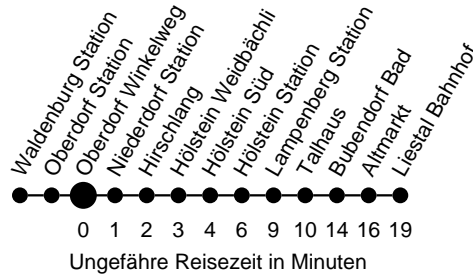

19

Abfahrtszeiten ab Oberdorf Winkelweg Richtung Liestal Bahnhof

Montag - Freitag

Samstag

Sonn- / Feiertag

4			4
5	10 33 55	10	5
6	10 26 39 55	10 39	6
7	10 26 39	10 39	7
8	10 26 39	10 39	8
9	10 39	10 39	9
10	10 39	10 39	10
11	10 39 55	10 39	11
12	10 39	10 39	12
13	10 39	10 39	13
14	10 39	10 39	14
15	10 39	10 39	15
16	10 26 39 55	10 39	16
17	10 26 39 55	10 39	17
18	10 26 39	10 39	18
19	10 39	10 39	19
20	10 39	10 39	20
21	10 39	10 39	21
22	10	10	22
23	10	10	23
0	21	21	0
1			1
2			2
3			3