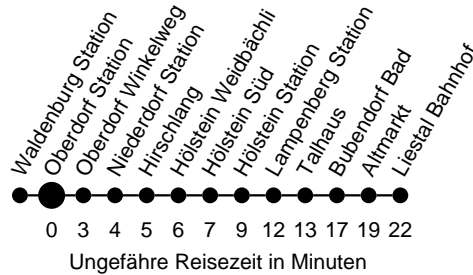

19

Abfahrtszeiten ab Oberdorf Station Richtung Liestal Bahnhof

Montag - Freitag

Samstag

Sonn- / Feiertag

4			4
5	08 31 53	08	5
6	08 23 37 53	08 37	6
7	08 23 37	08 37	7
8	08 23 37	08 37	8
9	08 37	08 37	9
10	08 37	08 37	10
11	08 37 53	08 37	11
12	08 37	08 37	12
13	08 37	08 37	13
14	08 37	08 37	14
15	08 37	08 37	15
16	08 23 37 53	08 37	16
17	08 23 37 53	08 37	17
18	08 23 37	08 37	18
19	08 37	08 37	19
20	08 37	08 37	20
21	08 37	08 37	21
22	08	08	22
23	08	08	23
0	19	19	0
1			1
2			2
3			3