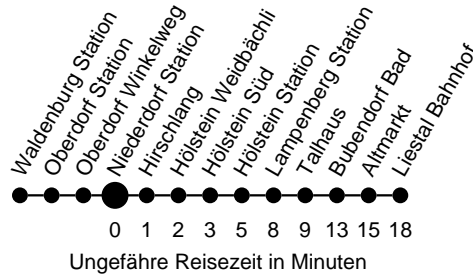

# Abfahrtszeiten ab Niederdorf Station Richtung Liestal Bahnhof