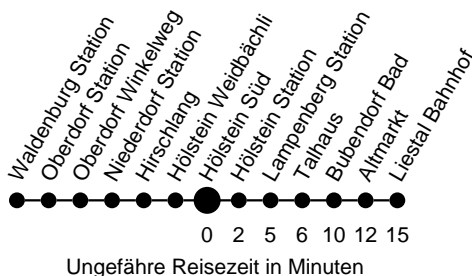

19

Abfahrtszeiten ab Hölstein Süd Richtung Liestal Bahnhof

Montag - Freitag

Samstag

Sonn- / Feiertag

4			4
5	16 39	16	5
6	00 16 30 45	16 45	6
7	00 16 30 45	16 45	7
8	16 30 45	16 45	8
9	16 45	16 45	9
10	16 45	16 45	10
11	16 45	16 45	11
12	00 16 45	16 45	12
13	16 45	16 45	13
14	16 45	16 45	14
15	16 45	16 45	15
16	16 30 45	16 45	16
17	00 16 30 45	16 45	17
18	00 16 30 45	16 45	18
19	16 45	16 45	19
20	16 45	16 45	20
21	16 45	16 45	21
22	16	16	22
23	16	16	23
0	27	27	0
1			1
2			2
3			3