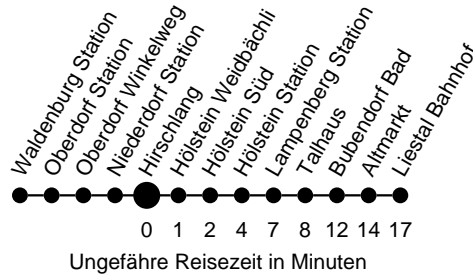

# Abfahrtszeiten ab Hirschlang Richtung Liestal Bahnhof